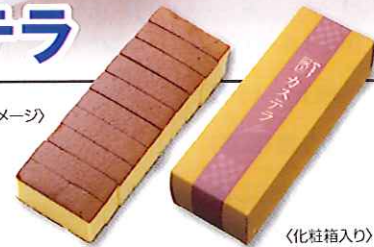

6月21日(日)Father's Day

1. ミルキーバウムクーヘン
2. 極上カステラ
3. うな重 (国産)
4. ひつまぶし風うなぎ海苔巻
5. 牛タン重
6. 天重

6月11日までご予約承ります。

日頃の感謝の気持ちにいかがですか?

父の日プレゼント Father's Day

今年は
6.21
(日)

ご予約の方に「のし紙」をご用意しております。(詳しくは裏面で)

※写真はイメージです。

① ミルキーバウムクーヘン

1,080円 (税込 希望価)

〈商品イメージ〉

商品サイズ:
直径130×高さ35mm

〈化粧箱入り〉

② 極上カステラ

1,200円 (税込 希望価)

〈商品イメージ〉

商品サイズ:
縦250×横90×高さ60mm

〈化粧箱入り〉

父の日のプレゼントに うな重を贈りませんか?

詳しくは裏面をご覧ください